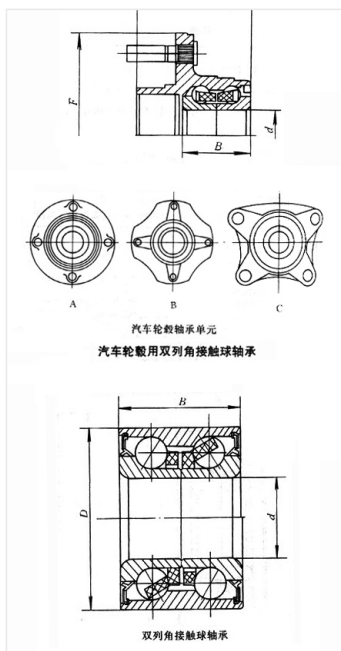

轴承型号 ATV-BB-2

外形尺寸(mm)

d: 30

D: 55

B: 30

极限转速(rpm)

脂润滑: -

油润滑: -

额定载荷

Cr(N): -

Cr(N): -

重量(kg) 0.24