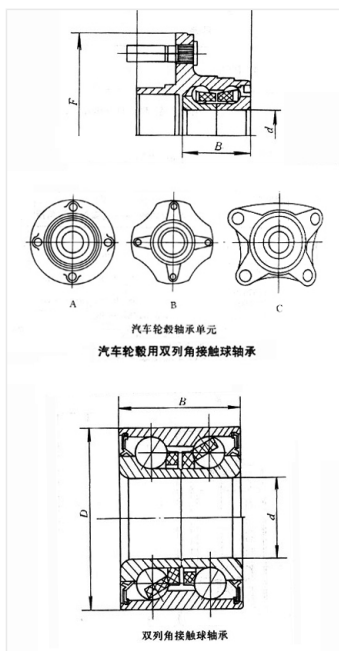

轴承型号 DAC39750037

外形尺寸(mm)

d: 39

D: 75

B: 37

极限转速(rpm)

脂润滑: -

油润滑: -

额定载荷

Cr(N): -

Cr(N): -

重量(kg) 0.62