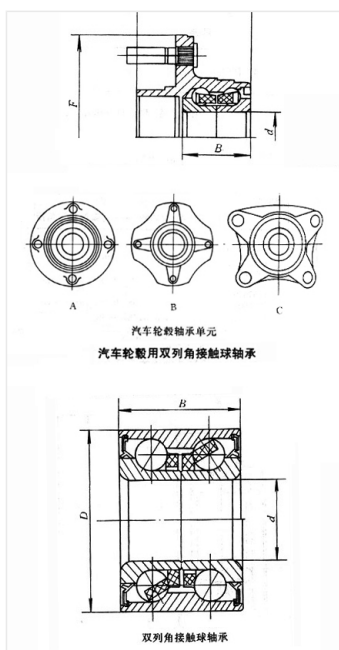

轴承型号 DAC3870DW

外形尺寸(mm)

d: 38

D: 70

B: 38

极限转速(rpm)

脂润滑: -

油润滑: -