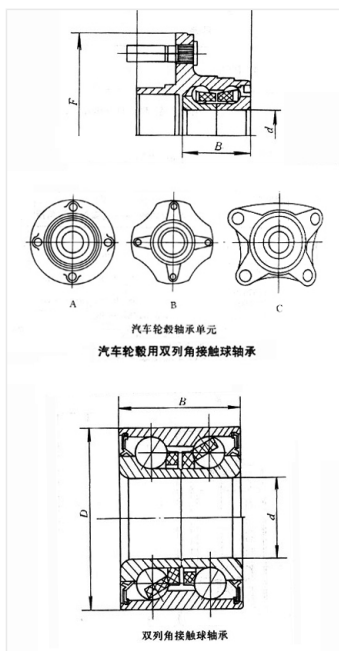

轴承型号 DAC40800036/34

外形尺寸(mm)

d: 40

D: 80

B: 36

极限转速(rpm)

脂润滑: -

油润滑: -

额定载荷

Cr(N): -

Cr(N): -

重量(kg) 0.74