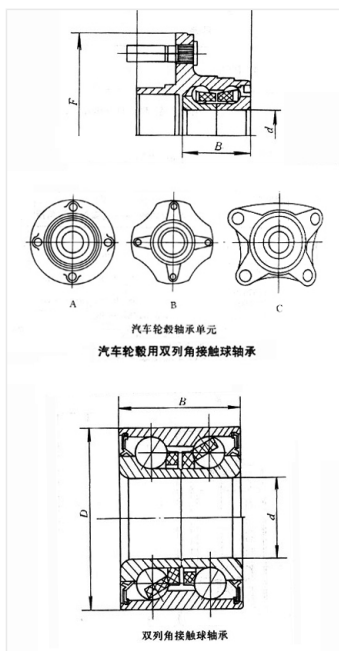

轴承型号 DAC40820040

外形尺寸(mm)

d: 40

D: 82

B: 40

极限转速(rpm)

脂润滑: -

油润滑: -