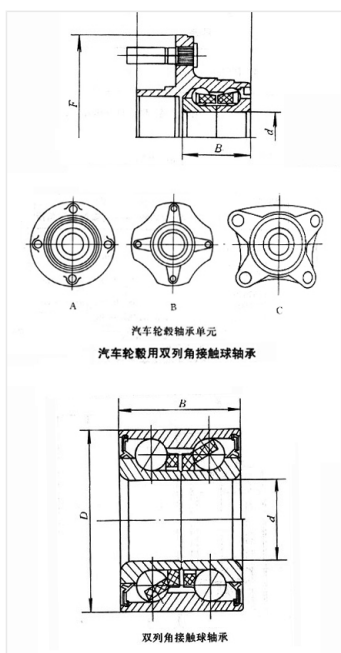

轴承型号 DACF1041C

外形尺寸(mm)

d: 30

D: 122

B: 47

极限转速(rpm)

脂润滑: -

油润滑: -