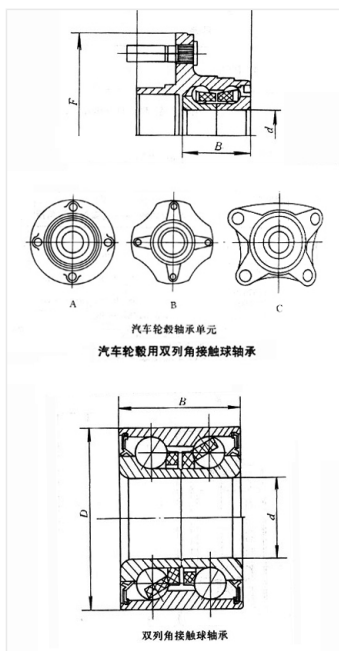

轴承型号 DACF1018L

外形尺寸(mm)

d: 35

D: 137

B: 45

极限转速(rpm)

脂润滑: -

油润滑: -