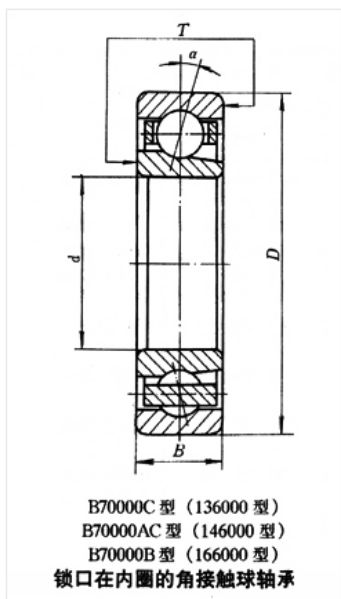

轴承型号 B7206ACQ1

外形尺寸(mm)

d: 30

D: 62

B: 16

极限转速(rpm)

脂润滑: -

油润滑: -

额定载荷

Cr(N): -

Cr(N): -

重量(kg) 0.224