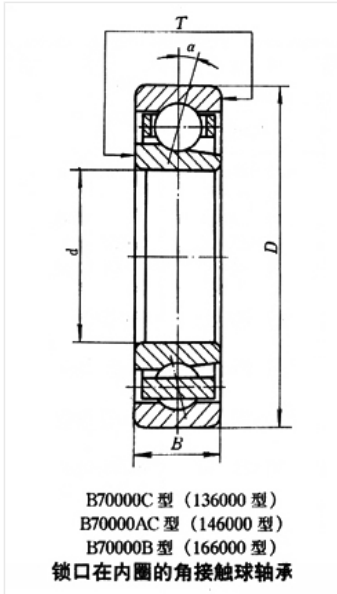

轴承型号 B7324ACM

外形尺寸(mm)

d: 120

D: 260

B: 55

极限转速(rpm)

脂润滑: -

油润滑: -

额定载荷

Cr(N): -

Cr(N): -

重量(kg) 14.2