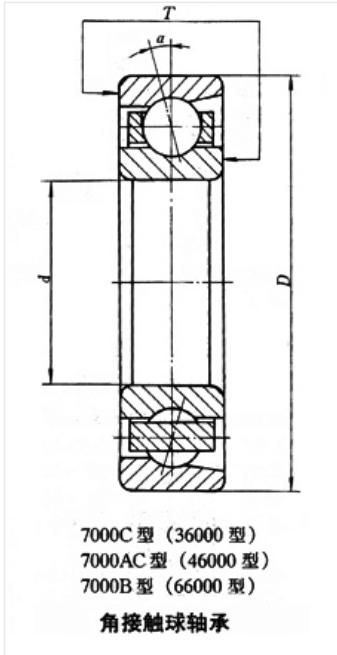

轴承型号 7332C

外形尺寸(mm)

d: 160

D: 340

B: 68

极限转速(rpm)

脂润滑: 3000

油润滑: 4000

额定载荷

Cr(N): 394

Cr(N): 490

重量(kg) 26.4