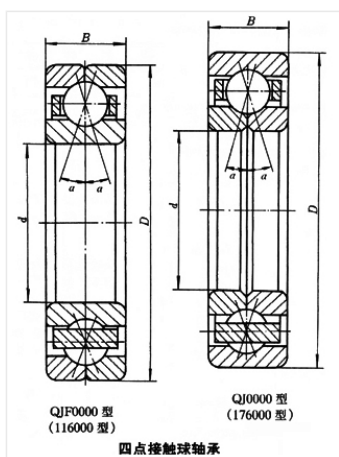

轴承型号 QJ1060X1

外形尺寸(mm)

d: 300

D: 420

B: 65

极限转速(rpm)

脂润滑: —

油润滑: —

额定载荷

Cr(N): —

Cr(N): —

重量(kg) 14.7