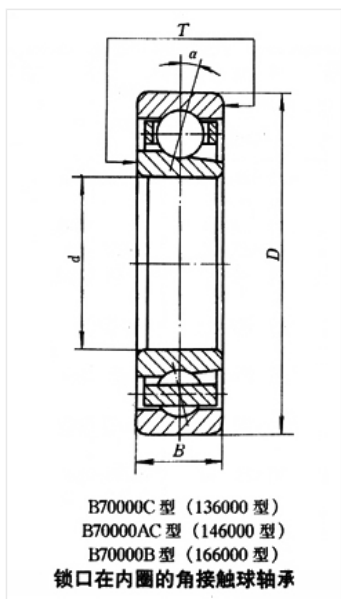

轴承型号 B7313ACM

外形尺寸(mm)

d: 65

D: 140

B: 33

极限转速(rpm)

脂润滑: —

油润滑: —

额定载荷

Cr(N): —

Cr(N): —

重量(kg) 2.09