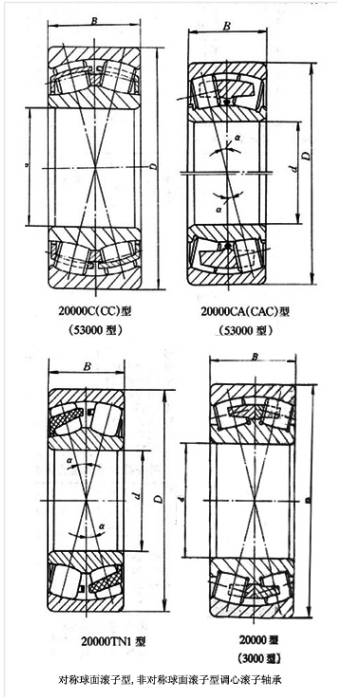

轴承型号 22213L3

外形尺寸(mm)

d: 65

D: 120

B: 31

极限转速(rpm)

脂润滑: -

油润滑: -

额定载荷

Cr(N): -

Cr(N): -

重量(kg) 3.27