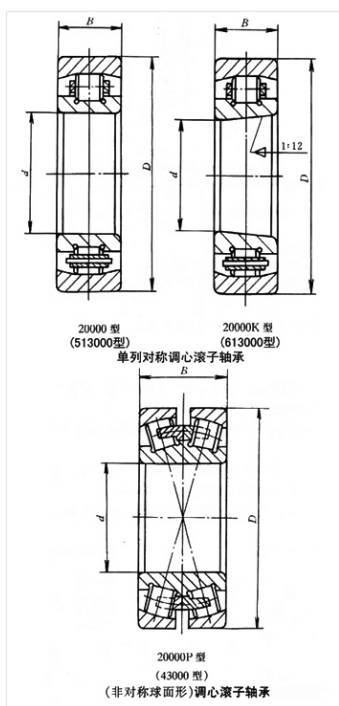

轴承型号 23126PX3L1

外形尺寸(mm)

d: 130

D: 225

B: 76

极限转速(rpm)

脂润滑: -

油润滑: -

额定载荷

Cr(N): -

Cr(N): -

重量(kg) -