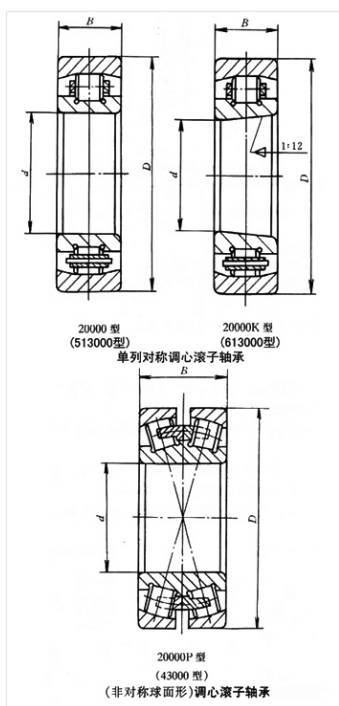

轴承型号 20072/YA

外形尺寸(mm)

d: 360

D: 540

B: 57

极限转速(rpm)

脂润滑: -

油润滑: -

额定载荷

Cr(N): -

Cr(N): -

重量(kg) 48.9