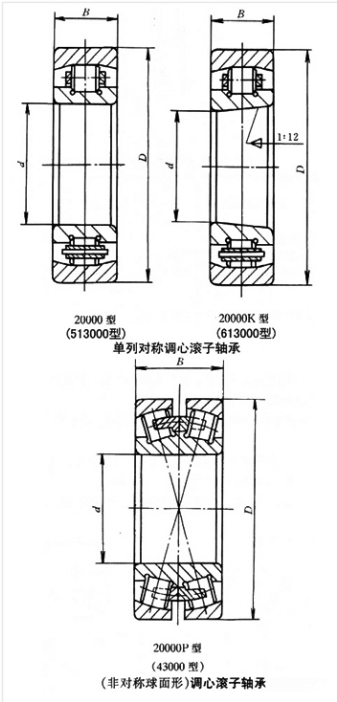

轴承型号 20256

外形尺寸(mm)

d: 280

D: 500

B: 80

极限转速(rpm)

脂润滑: -

油润滑: -

额定载荷

Cr(N): -

Cr(N): -

重量(kg) 75.2