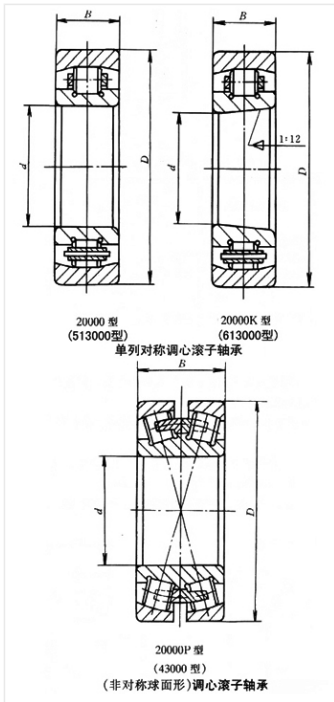

轴承型号 22092F1/YA

外形尺寸(mm)

d: 460

D: 680

B: 128

极限转速(rpm)

脂润滑: -

油润滑: -

额定载荷

Cr(N): -

Cr(N): -

重量(kg) 156