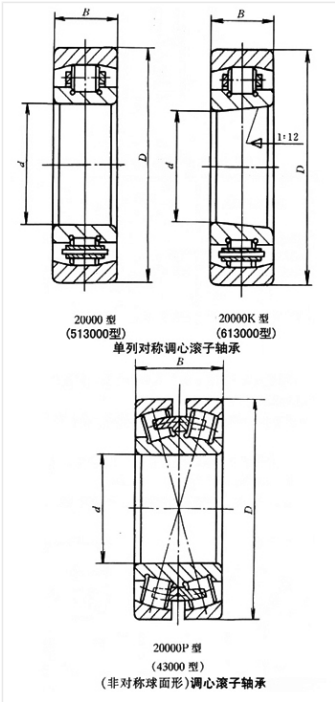

轴承型号 26/580K

外形尺寸(mm)

d: 580

D: 780

B: 130

极限转速(rpm)

脂润滑: -

油润滑: -

额定载荷

Cr(N): -

Cr(N): -

重量(kg) 182.658