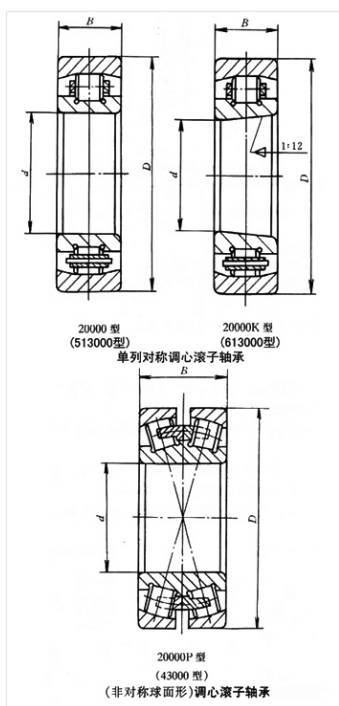

轴承型号 26/680/C1

外形尺寸(mm)

d: 680

D: 920

B: 153

极限转速(rpm)

脂润滑: -

油润滑: -

额定载荷

Cr(N): -

Cr(N): -

重量(kg) 311