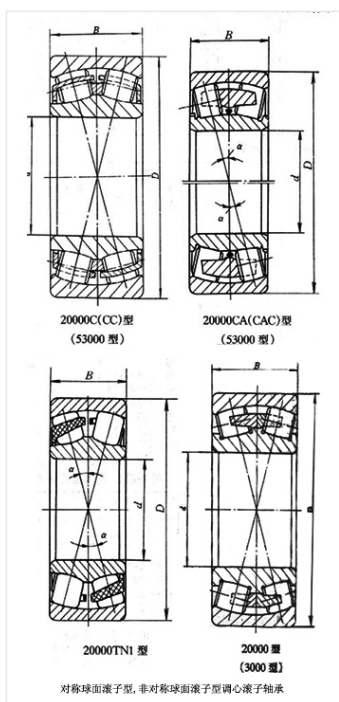

轴承型号 22211C/C3

外形尺寸(mm)

d: 55

D: 100

B: 25

极限转速(rpm)

脂润滑: -

油润滑: -

额定载荷

Cr(N): -

Cr(N): -

重量(kg) 0.89