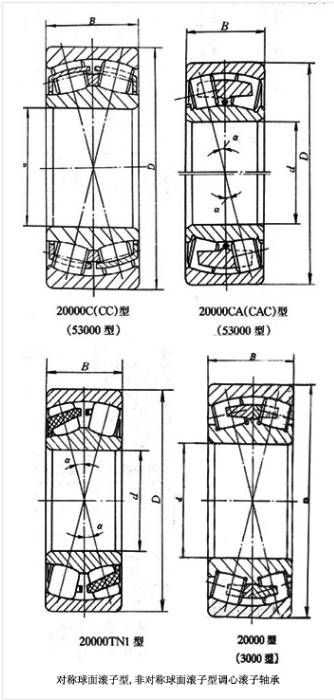

轴承型号 XLD-23052/W33

外形尺寸(mm)

d: 260

D: 400

B: 104

极限转速(rpm)

脂润滑: -

油润滑: -

额定载荷

Cr(N): -

Cr(N): -

重量(kg) 51.2