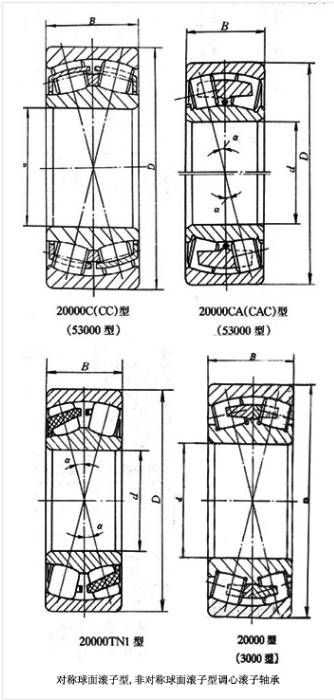

轴承型号 22215KF3

外形尺寸(mm)

d: 75

D: 130

B: 31

极限转速(rpm)

脂润滑: -

油润滑: -

额定载荷

Cr(N): -

Cr(N): -

重量(kg) 1.68