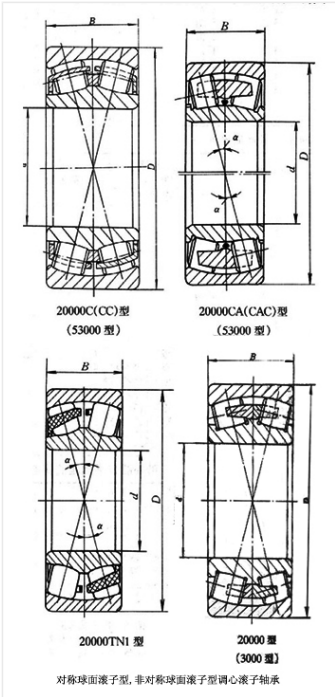

轴承型号 22216CA/W33

外形尺寸(mm)

d: 80

D: 140

B: 33

极限转速(rpm)

脂润滑: -

油润滑: -

额定载荷

Cr(N): -

Cr(N): -

重量(kg) 0