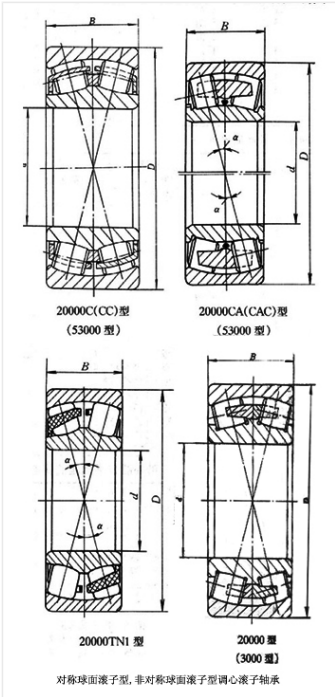

轴承型号 22216K/W33

外形尺寸(mm)

d: 80

D: 140

B: 33

极限转速(rpm)

脂润滑: -

油润滑: -

额定载荷

Cr(N): -

Cr(N): -

重量(kg) 2.06