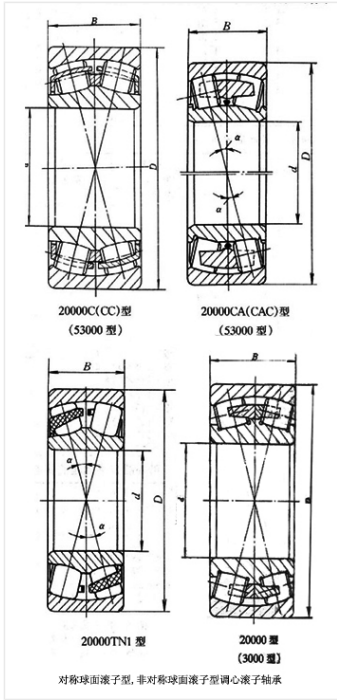

轴承型号 22238F3

外形尺寸(mm)

d: 190

D: 340

B: 92

极限转速(rpm)

脂润滑: -

油润滑: -

额定载荷

Cr(N): -

Cr(N): -

重量(kg) 35.6