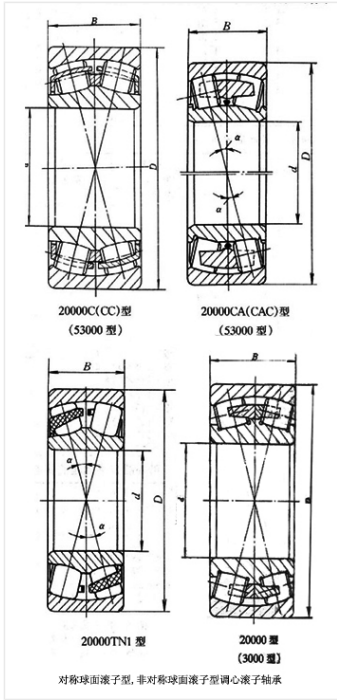

轴承型号 22238KF3

外形尺寸(mm)

d: 190

D: 340

B: 92

极限转速(rpm)

脂润滑: -

油润滑: -

额定载荷

Cr(N): -

Cr(N): -

重量(kg) 35.3