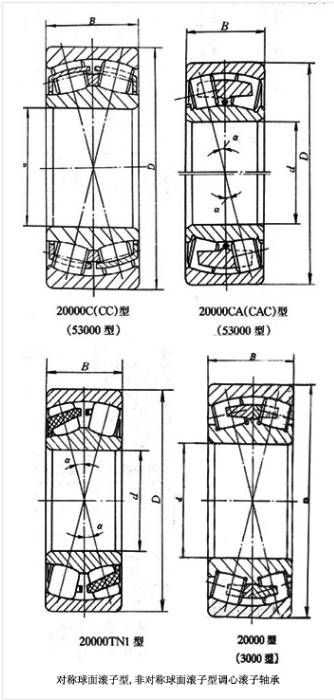

轴承型号 22230/S0

外形尺寸(mm)

d: 150

D: 270

B: 73

极限转速(rpm)

脂润滑: -

油润滑: -

额定载荷

Cr(N): -

Cr(N): -

重量(kg) 18.4