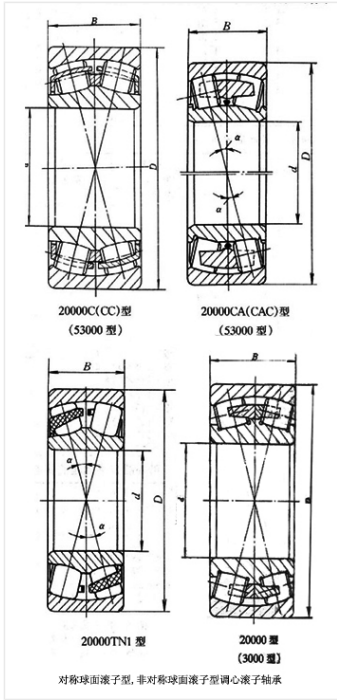

轴承型号 22232L3

外形尺寸(mm)

d: 160

D: 290

B: 80

极限转速(rpm)

脂润滑: -

油润滑: -

额定载荷

Cr(N): -

Cr(N): -

重量(kg) 22.3