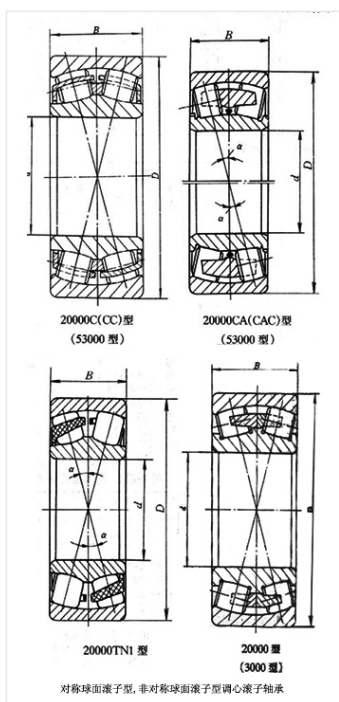

轴承型号 22236CAQ1

外形尺寸(mm)

d: 180

D: 320

B: 86

极限转速(rpm)

脂润滑: -

油润滑: -

额定载荷

Cr(N): -

Cr(N): -

重量(kg) 29.4