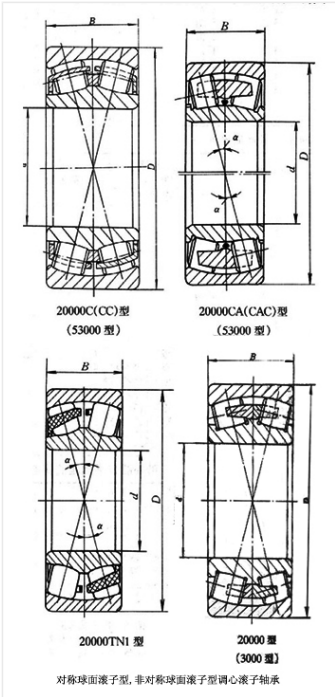

轴承型号 22319L3

外形尺寸(mm)

d: 95

D: 200

B: 67

极限转速(rpm)

脂润滑: -

油润滑: -

额定载荷

Cr(N): -

Cr(N): -

重量(kg) 9.93