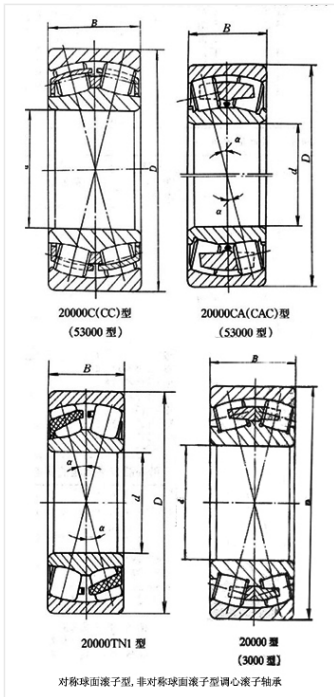

轴承型号 22322CA/W33

外形尺寸(mm)

d: 110

D: 240

B: 80

极限转速(rpm)

脂润滑: -

油润滑: -

额定载荷

Cr(N): -

Cr(N): -

重量(kg) 17.7