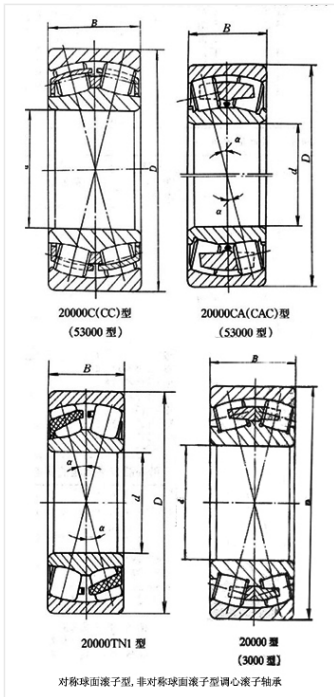

轴承型号 22252CAK

外形尺寸(mm)

d: 260

D: 480

B: 130

极限转速(rpm)

脂润滑: -

油润滑: -

额定载荷

Cr(N): -

Cr(N): -

重量(kg) 103