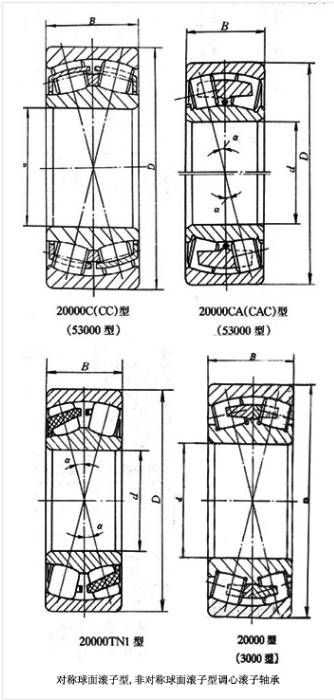

轴承型号 22260CA

外形尺寸(mm)

d: 300

D: 540

B: 140

极限转速(rpm)

脂润滑: -

油润滑: -

额定载荷

Cr(N): -

Cr(N): -

重量(kg) 0