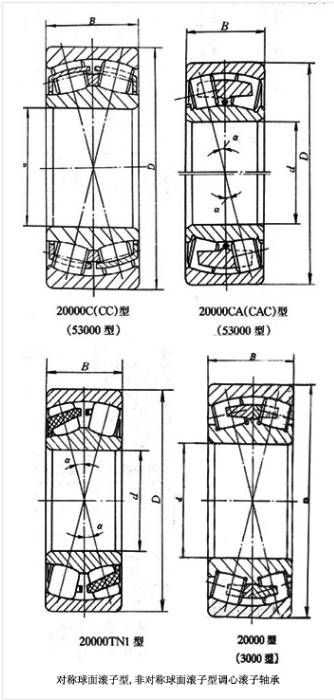

轴承型号 22260CAF3

外形尺寸(mm)

d: 300

D: 540

B: 140

极限转速(rpm)

脂润滑: -

油润滑: -

额定载荷

Cr(N): -

Cr(N): -

重量(kg) 136