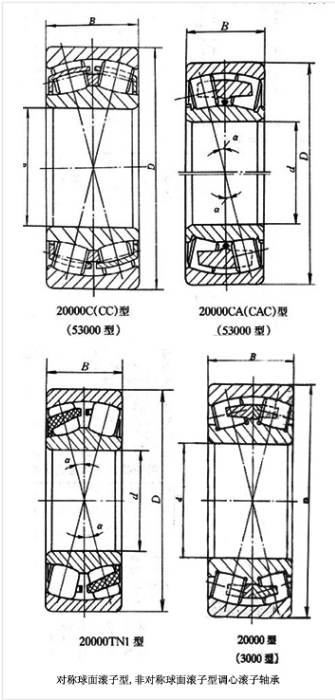

轴承型号 22260L3

外形尺寸(mm)

d: 300

D: 540

B: 140

极限转速(rpm)

脂润滑: -

油润滑: -

额定载荷

Cr(N): -

Cr(N): -

重量(kg) 143