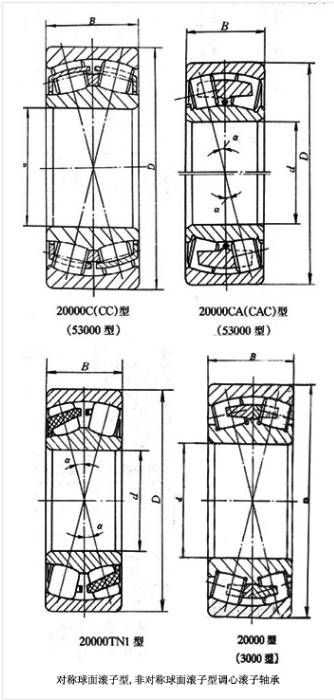

轴承型号 22314L3

外形尺寸(mm)

d: 70

D: 150

B: 51

极限转速(rpm)

脂润滑: -

油润滑: -

额定载荷

Cr(N): -

Cr(N): -

重量(kg) 3.95