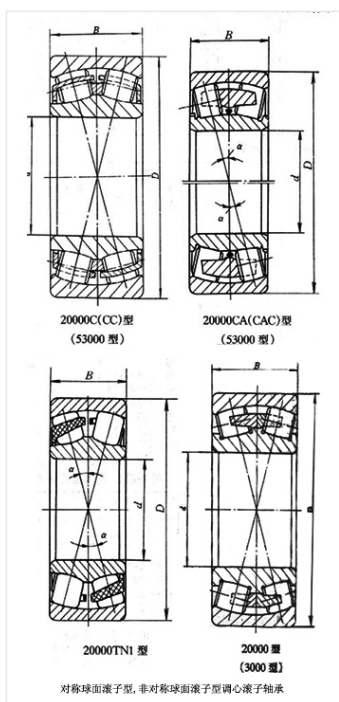

轴承型号 22317CK

外形尺寸(mm)

d: 85

D: 180

B: 60

极限转速(rpm)

脂润滑: -

油润滑: -

额定载荷

Cr(N): -

Cr(N): -

重量(kg) 0