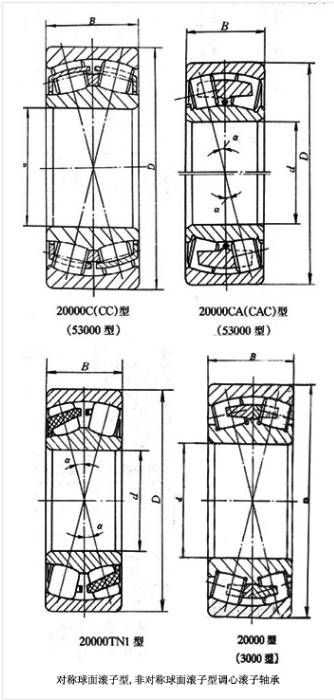

轴承型号 22334CAK

外形尺寸(mm)

d: 170

D: 360

B: 120

极限转速(rpm)

脂润滑: -

油润滑: -

额定载荷

Cr(N): -

Cr(N): -

重量(kg) 0