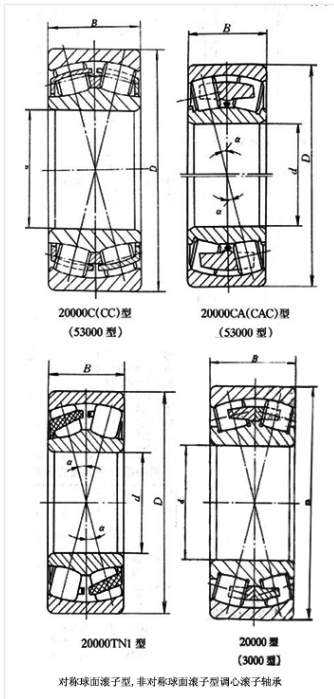

轴承型号 23132CA/W33

外形尺寸(mm)

d: 160

D: 270

B: 86

极限转速(rpm)

脂润滑: -

油润滑: -

额定载荷

Cr(N): -

Cr(N): -

重量(kg) 21.8