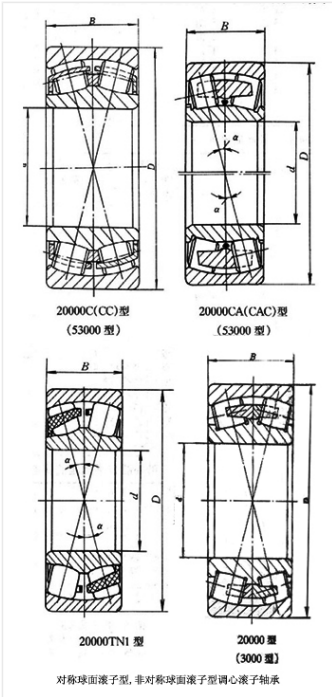

轴承型号 23136K/C3S0

外形尺寸(mm)

d: 180

D: 300

B: 96

极限转速(rpm)

脂润滑: -

油润滑: -

额定载荷

Cr(N): -

Cr(N): -

重量(kg) 28.6