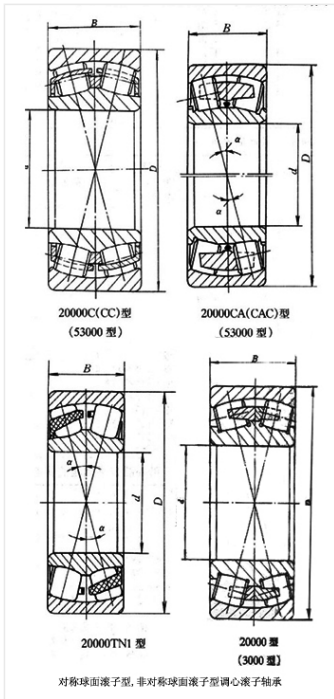

轴承型号 23138CA/C9W33

外形尺寸(mm)

d: 190

D: 320

B: 104

极限转速(rpm)

脂润滑: -

油润滑: -

额定载荷

Cr(N): -

Cr(N): -

重量(kg) 34.4