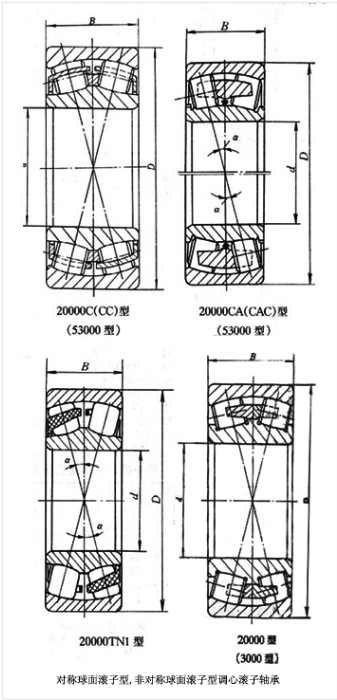

轴承型号 23138F3

外形尺寸(mm)

d: 190

D: 320

B: 104

极限转速(rpm)

脂润滑: -

油润滑: -

额定载荷

Cr(N): -

Cr(N): -

重量(kg) 35.3