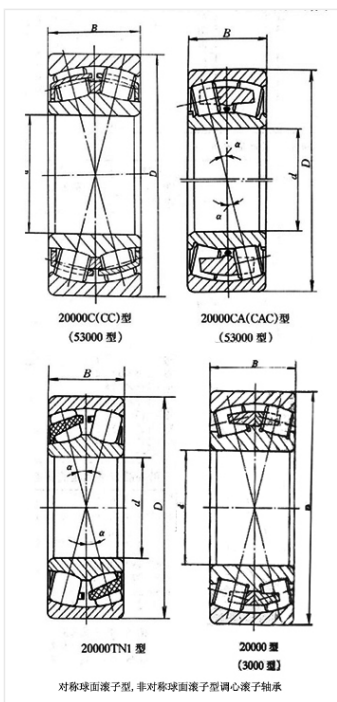

轴承型号 23144CAK

外形尺寸(mm)

d: 220

D: 370

B: 120

极限转速(rpm)

脂润滑: -

油润滑: -

额定载荷

Cr(N): -

Cr(N): -

重量(kg) 0