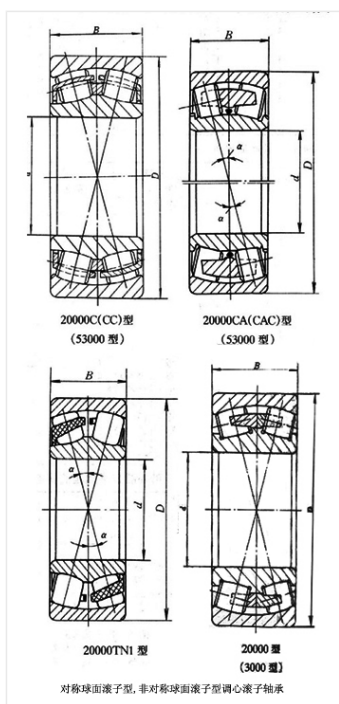

轴承型号 23148KF3

外形尺寸(mm)

d: 240

D: 400

B: 128

极限转速(rpm)

脂润滑: -

油润滑: -

额定载荷

Cr(N): -

Cr(N): -

重量(kg) 67.6