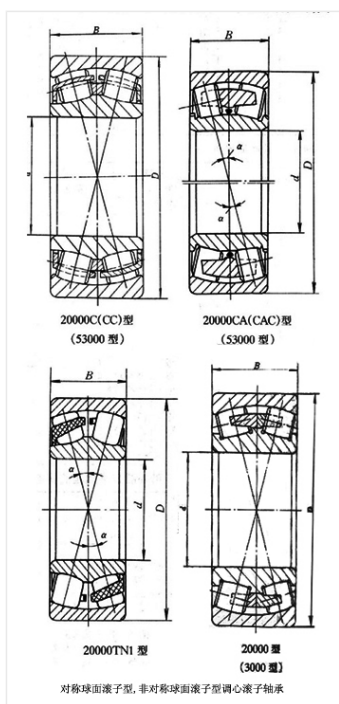

轴承型号 23156/W33

外形尺寸(mm)

d: 280

D: 460

B: 146

极限转速(rpm)

脂润滑: -

油润滑: -

额定载荷

Cr(N): -

Cr(N): -

重量(kg) 92.3