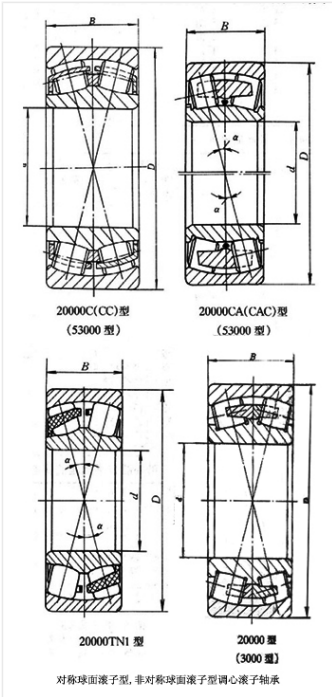

轴承型号 23156CA/W33

外形尺寸(mm)

d: 280

D: 460

B: 146

极限转速(rpm)

脂润滑: -

油润滑: -

额定载荷

Cr(N): -

Cr(N): -

重量(kg) 102