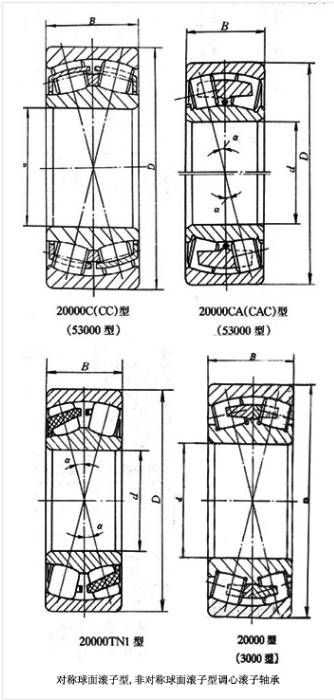

轴承型号 23152CAK

外形尺寸(mm)

d: 260

D: 440

B: 144

极限转速(rpm)

脂润滑: -

油润滑: -

额定载荷

Cr(N): -

Cr(N): -

重量(kg) 0