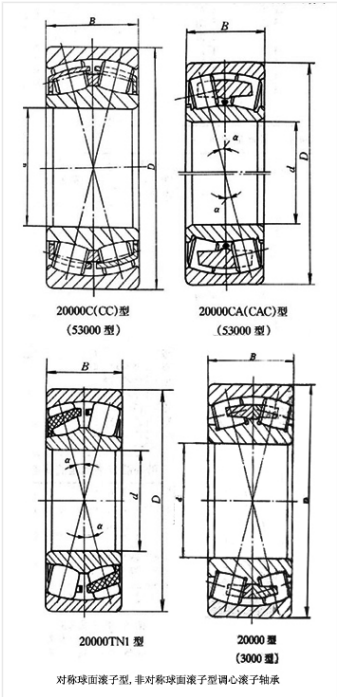

轴承型号 23188CAKF3

外形尺寸(mm)

d: 440

D: 720

B: 226

极限转速(rpm)

脂润滑: -

油润滑: -

额定载荷

Cr(N): -

Cr(N): -

重量(kg) 420