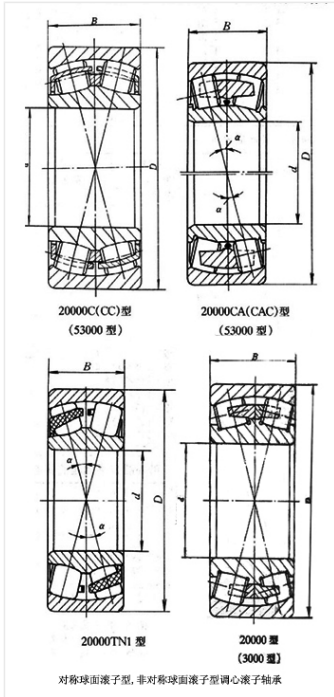

轴承型号 23160/C3W33

外形尺寸(mm)

d: 300

D: 500

B: 160

极限转速(rpm)

脂润滑: -

油润滑: -

额定载荷

Cr(N): -

Cr(N): -

重量(kg) 129