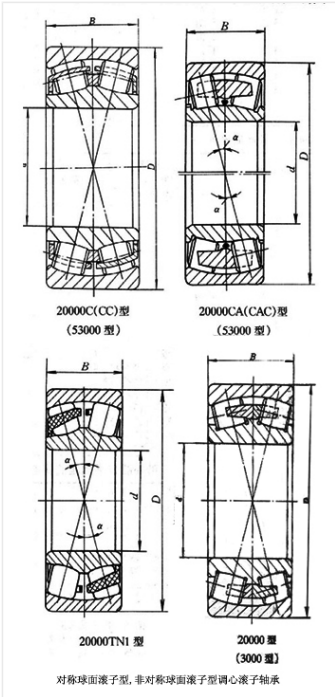

轴承型号 23160L3

外形尺寸(mm)

d: 300

D: 500

B: 160

极限转速(rpm)

脂润滑: -

油润滑: -

额定载荷

Cr(N): -

Cr(N): -

重量(kg) 134